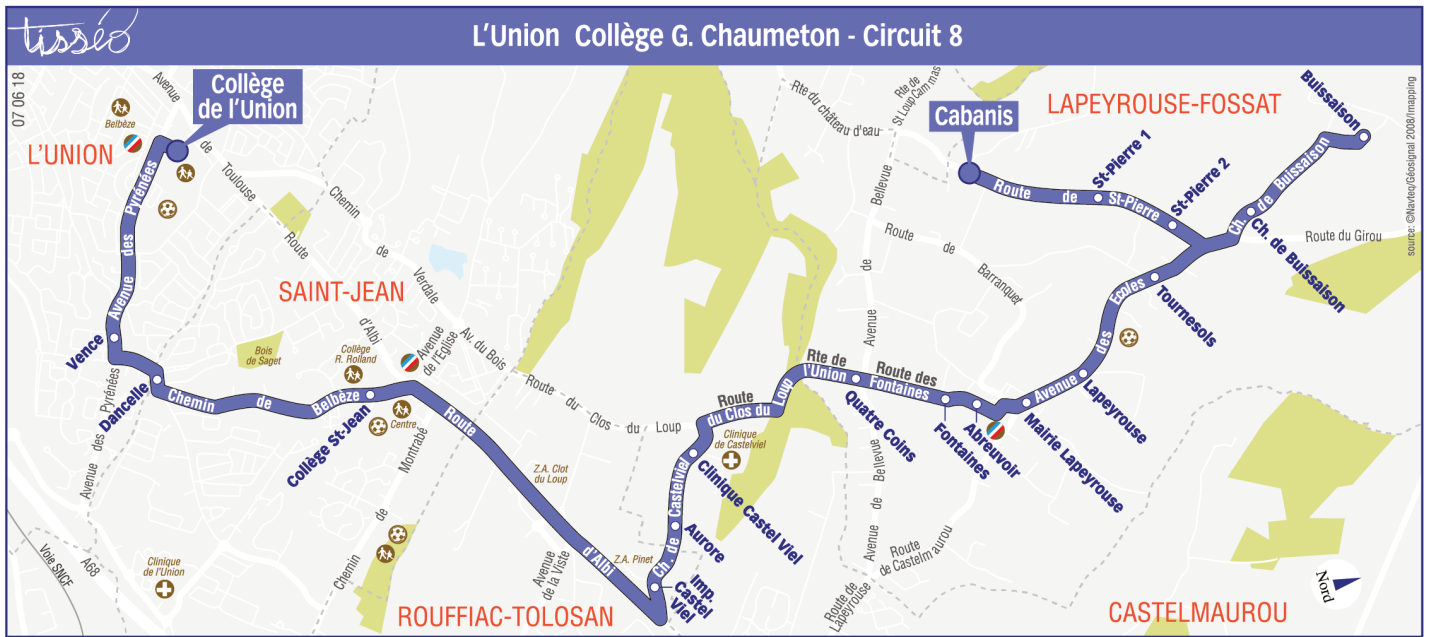

**Lundi à vendredi hors vacances scolaires**

Cabanis	07:40
St-Pierre 1	07:41
St-Pierre 2	07:41
Ch. de Buisson	07:44
Buisson	07:45
Tourmesols	07:49
Lapeyrouse	07:50
Mairie Lapeyrouse	07:51
Abreuvoir	07:52
Fontaines	07:53
Quatre Coins	07:53
Clinique Castelviel	07:56
Aurore	07:57
Imp. Castelviel	07:58
Collège St-Jean	08:04
Dancelle	08:07
Vence	08:08
Collège de L'Union	08:12

**Lundi à vendredi hors vacances scolaires**

	m	e
Collège St-Jean	13:15	16:55
Collège de L'Union	13:25	17:10
Vence	13:28	17:13
Dancelle	13:28	17:14
Collège St-Jean	13:31	17:16
Imp. Castelviel	13:38	17:23
Aurore	13:38	17:24
Clinique Castelviel	13:40	17:25
Quatre Coins	13:42	17:28
Fontaines	13:43	17:29
Abreuvoir	13:43	17:29
Mairie Lapeyrouse	13:44	17:30
Lapeyrouse	13:45	17:31
Tournesols	13:46	17:32
Ch. de Buisson	13:49	17:35
Buisson	13:50	17:36
St-Pierre 2	13:54	17:40
St-Pierre 1	13:54	17:40
Cabanis	13:55	17:41