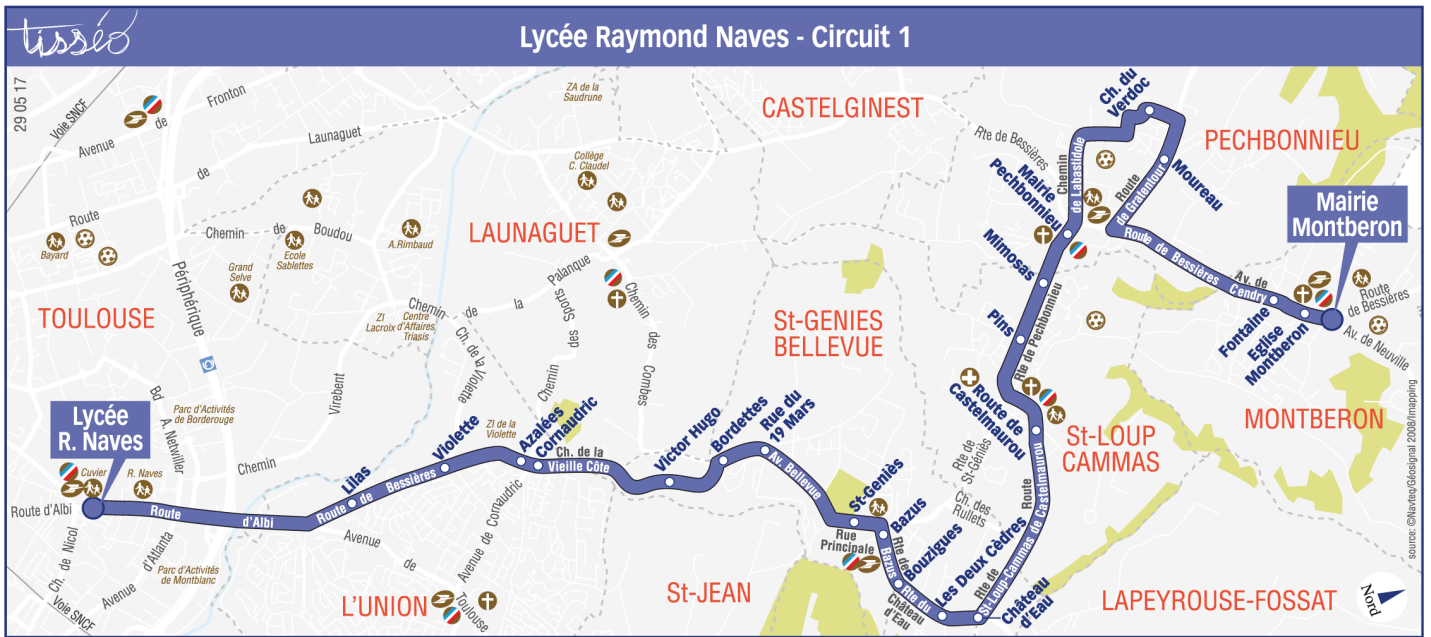

Lundi à vendredi hors vacances scolaires

	m	e
Lycée Raymond Naves	12:35	17:45
Bayonne	12:40	17:50
Lilas	12:41	17:51
Violette	12:42	17:52
Azalées	12:43	17:53
Comandric	12:45	17:55
Victor Hugo	12:49	17:59
Bordettes	12:50	18:00
Rue du 19 Mars	12:50	18:01
St-Genies	12:52	18:03
Bazus	12:53	18:04
Bouzigues	12:54	18:05
Les deux Cèdres	12:54	18:05
Château d'eau	12:55	18:06
Route de Castelmaurou	12:58	18:09
Pins	13:00	18:11
Mimosas	13:01	18:12
Pechbonnieu Mairie	13:02	18:13
Chemin du Verdoc	13:04	18:16
Moureau	13:06	18:18
Fontaine	13:09	18:23
Eglise Montberon	13:10	18:23
Mairie Montberon	13:10	18:24

Notes
Ⓜ Saut le mercredi
Ⓜ Uniquement le mercredi

Horaires théoriques dépendant des conditions de circulation.

Pour connaître les horaires en temps réel, vous pouvez consulter notre site www.tisseo.fr ou notre application mobile.