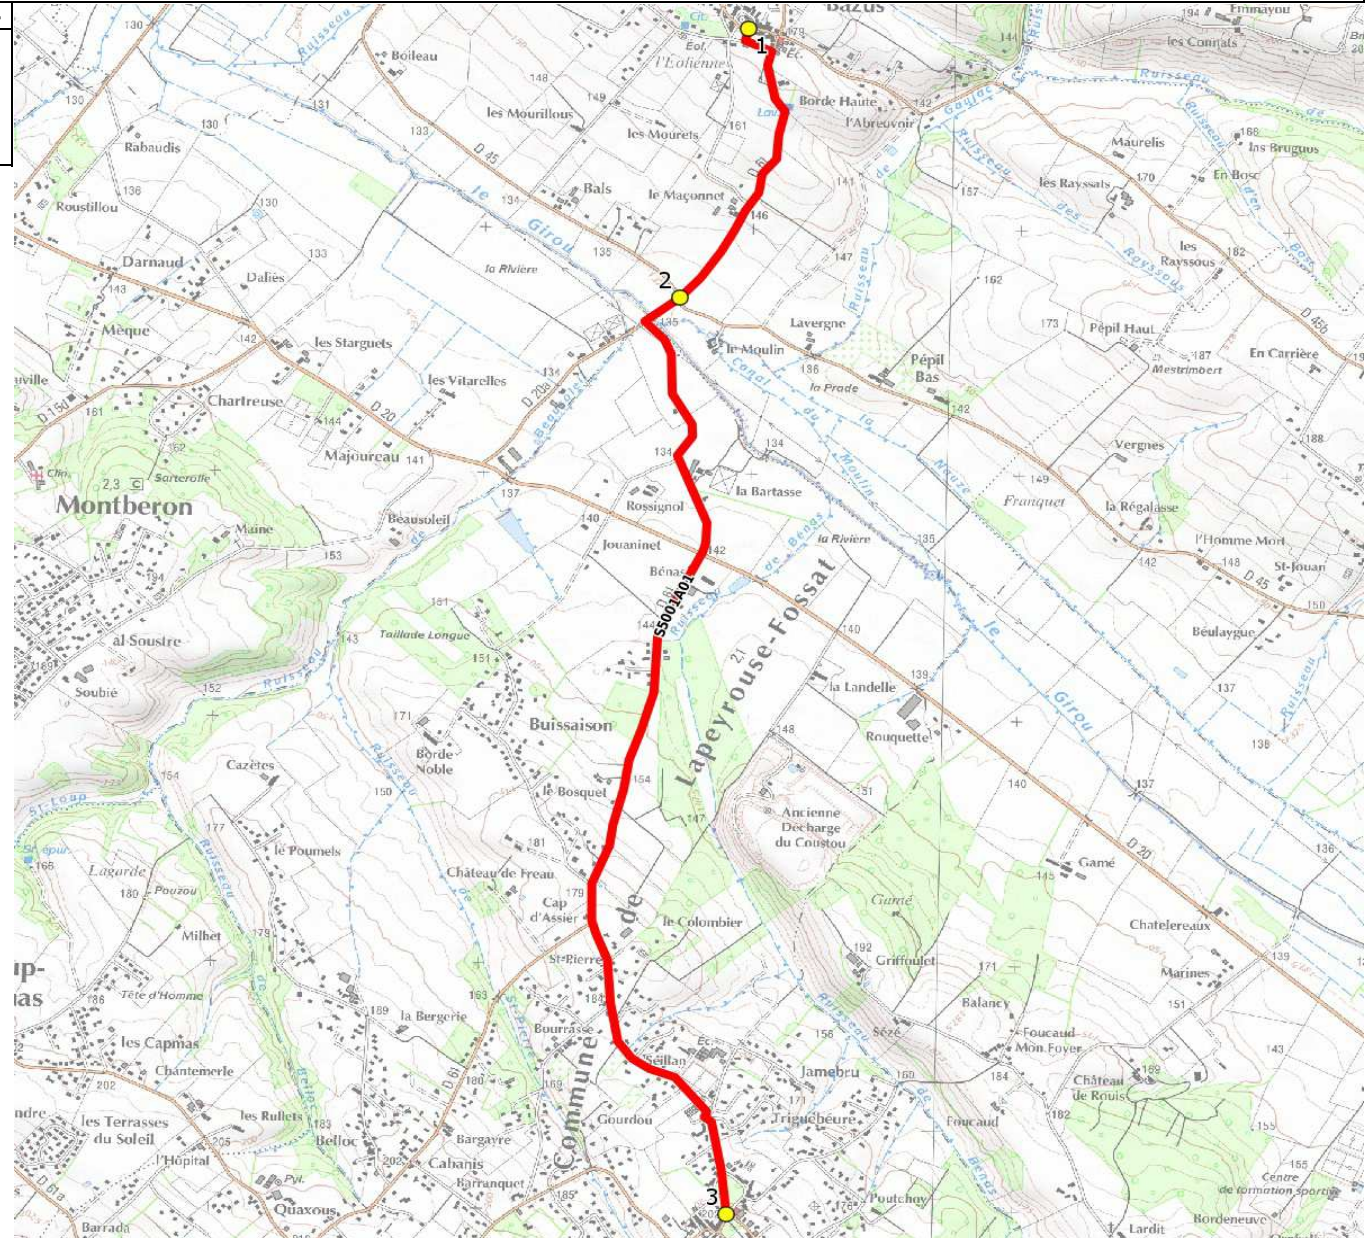

Mise à jour : 01/08/2015	Circuit : BAZUS-LAPEYROUSE-RABAT.NAVES TOULOUSE	Circuit N° : S5001
Marché (année de notification-durée) : 2015-5	Transporteur : GRAND SUD NAVETTES	Km en charge : 6 Km
Nombre de places : 16 pl	Véhicule : FORD TRANSIT / CM 842 YQ	Année : 2012

ITINERAIRE INDICATIF (ALLER)	LMMJV--
BAZUS	
1. ABCGn0356 Village	06:46
2. RD61/RD45	06:48
LAPEYROUSE-FOSSAT	
3. ABCGn1564 Mairie	06:55 (1)

Renvoi/Nota :

1 : Rabat.sur RAM NAVES 2 vers lycée Raymond Naves

# DIRECTION DES TRANSPORTS

Mise à jour : 01/08/2015 Marché (année de notification-durée) : 2015-5 Nombre de places : 16 pl	Circuit : BAZUS-LAPEYROUSE-RABAT.NAVES TOULOUSE Transporteur : GRAND SUD NAVETTES Véhicule : FORD TRANSIT / CM 842 YQ	Circuit N° : S5001 Km en charge : 6 Km Année : 2012
---	---	---

ITINERAIRE INDICATIF (RETOUR)	LM-JV--	Merc
LAPEYROUSE-FOSSAT		
1. ABCGn1564 Mairie	18:20	13:00
BAZUS		
2. RD61/RD45	18:27	13:07
3. ABCGn0356 Village	18:29	13:09