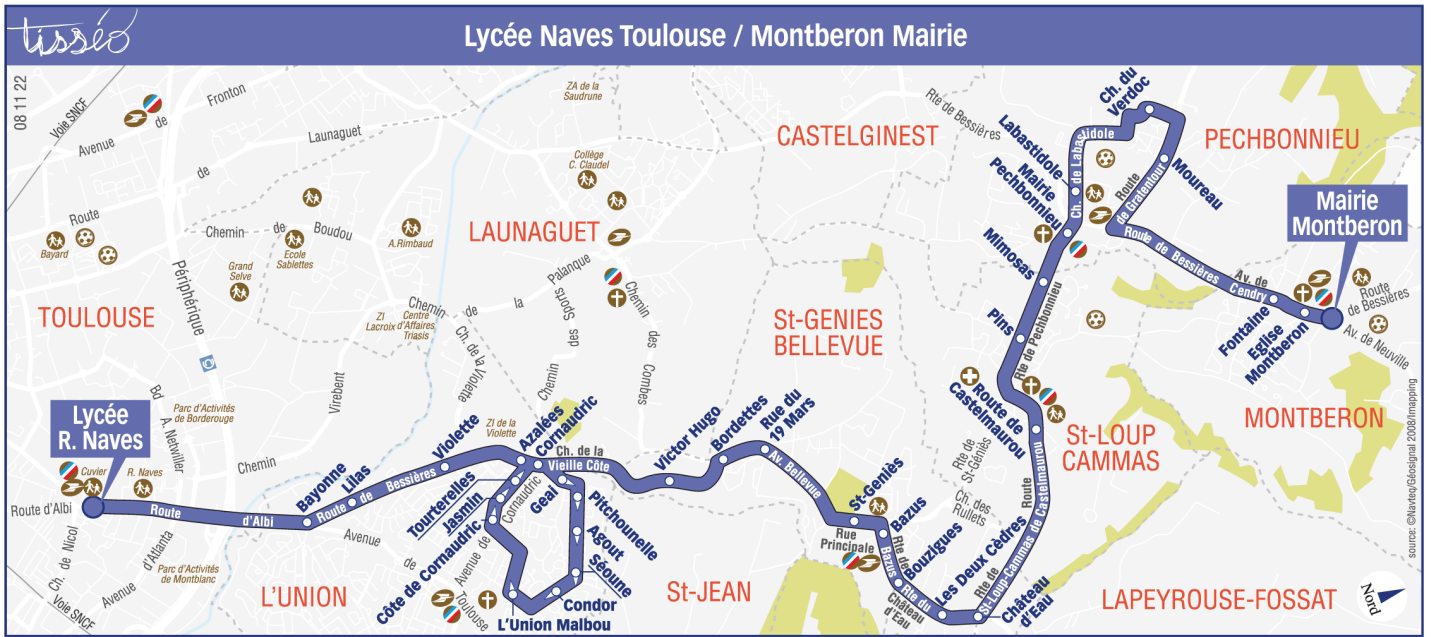

Direction Lycée Naves Toulouse

du 2 septembre 2024
au 4 juillet 2025

Lundi à vendredi hors vacances scolaires

Mairie Montberon	06:55
Eglise Montberon	06:56
Fontaine	06:56
Moureau	07:00
Chemin du Verdoc	07:01
Labastidole	07:03
Pechbonnieu Mairie	07:04
Mimosas	07:05
Pins	07:06
Route de Castelmaurou	07:09
Château d'eau	07:12
Les Deux Cèdres	07:13
Bouzigues	07:13
Bazus	07:14
St-Geniès	07:15
Rue du 19 Mars	07:17
Bordettes	07:18
Victor Hugo	07:19
Cornaudric	07:23
Geal	07:24
Pitchounelle	07:24
Agout	07:25
Séoune	07:26
Condor	07:26
L'Union Malbou	07:27
Côte de Cornaudric	07:30
Jasmin	07:30
Tourterelles	07:31
Azalées	07:32
Violette	07:33
Lilas	07:36
Bayonne	07:38
Lycée Raymond Naves	07:43

Horaires théoriques dépendant des conditions de circulation.

Pour connaître les horaires en temps réel, vous pouvez consulter notre site www.tisseo.fr ou notre application mobile.